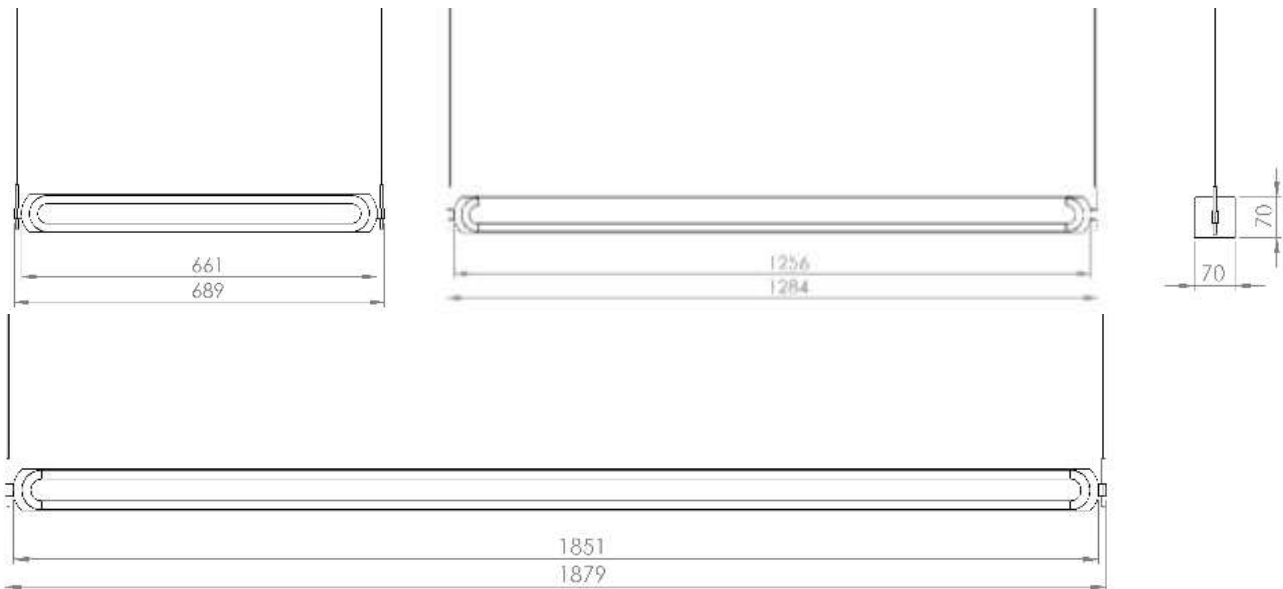

## EX - Light

	<b>EX-689</b>	<b>EX- 1284</b>	<b>EX-1879</b>
Input	220-240v 50/60Hz I <sub>max</sub> =0.4A	220-240Vac 50-60Hz I <sub>max</sub> =0.77A	220-240Vac 50-60Hz I <sub>max</sub> =0.77A
Output Amp	525ma	525ma	1050ma
Max Watt	56 W	115 W	150 W
Lumen output - All sides	6000	12,000	—————
Lumen output - Down light	1,500	3,000	5,600
Lumen output - Up light	1,500	3,000	5,600
CRI	>80 (optional 90)	>80 (optional 90)	>80 (optional 90)
Color	3000k, 3500k, 4000k	3000k, 3500k, 4000k	3000k, 3500k, 4000k

Material: Aluminum, wood, PMMA diffuser