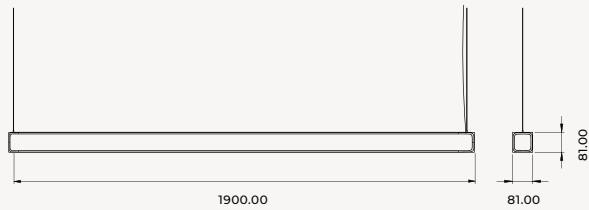

XO PRO 1910

PENDANT LUMINAIRES | DOWN LIGHT

110-127/220-240V | 72W

led

Model	CRI	Temp	Beam	Optics
■ 8176	CRI 90	3000k	7470lm	prismatic
□ 8177	CRI 90	3000k	7470lm	prismatic
■ 8176N	CRI 90	4000k	7605lm	prismatic
□ 8177N	CRI 90	4000k	7605lm	prismatic

optics

XO PRO 1910

PENDANT LUMINAIRES | UP DOWN LIGHT

110-127/220-240V | 108W

led

Model	CRI	Temp	Beam	Optics
■ 8178	CRI 90	3000k	11205lm	prismatic
□ 8179	CRI 90	3000k	11205lm	prismatic
■ 8178N	CRI 90	4000k	11430lm	prismatic
□ 8179N	CRI 90	4000k	11430lm	prismatic