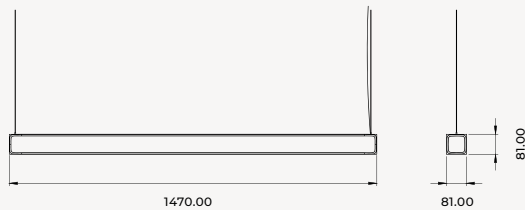

XO PRO 1470

PENDANT LUMINAIRES | DOWN LIGHT

110-127/220-240V | 60W

led

■ 8170	CRI 90	3000k	6225lm	prismatic
□ 8171	CRI 90	3000k	6225lm	prismatic
■ 8170N	CRI 90	4000k	6337lm	prismatic
□ 8171N	CRI 90	4000k	6337lm	prismatic

optics

XO PRO 1470

PENDANT LUMINAIRES | UP DOWN LIGHT

110-127/220-240V | 90W

led

■ 8172	CRI 90	3000k	9300lm	prismatic
□ 8173	CRI 90	3000k	9300lm	prismatic
■ 8172N	CRI 90	4000k	9490lm	prismatic
□ 8173N	CRI 90	4000k	9490lm	prismatic