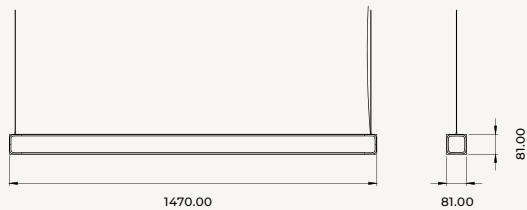

XO PRO 1470

PENDANT LUMINAIRES | SEPARATE UP DOWN LIGHT

110-127/220-240V | 90W

led

■ 8174	CRI 90	3000k	9300lm	prismatic
□ 8175	CRI 90	3000k	9300lm	prismatic
■ 8174N	CRI 90	4000k	9490lm	prismatic
□ 8175N	CRI 90	4000k	9490lm	prismatic

optics